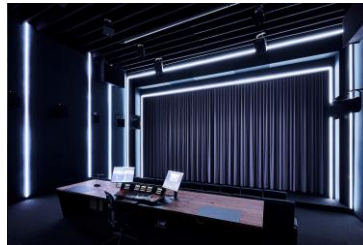

THE
SUITE

DIE LOCATION

- Events für bis zu 50 Personen
- Kinosaal mit modernster Technik
- Exklusiver, separater Loungebereich
- Meeting Equipment & Free WIFI

DAS KINO

- 40 m² Leinwand mit 4k-Projekstechnik
- Dolby Atmos Sound
- 28 bequeme Kinossessel
(davon 8 elektornisch verstellbare Premium-Seats)
- Rednerpult oder Podium flexibel & individuell realisierbar

DIE LOUNGE

- Exklusiver Loungebereich für bis zu 50 Personen
- Vollaustgestatte Bar mit Zapfanlage und Gastro-Kühlschränken
- Catering & Personal (nicht gebunden) auf Anfrage

NEXT GENERATION KINO & EXKLUSIVE EVENT LOCATION