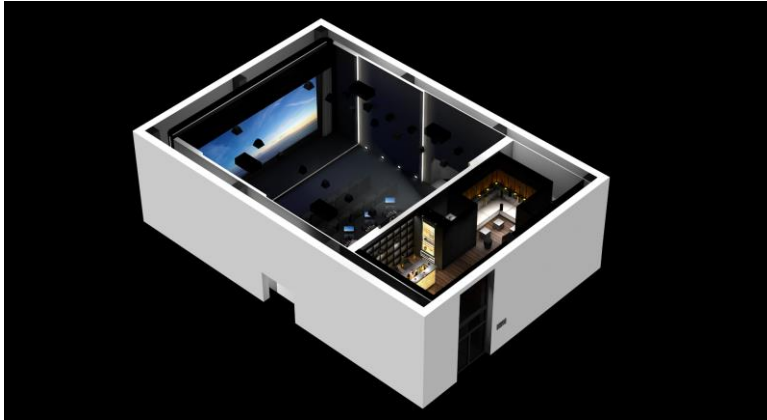

THE SUITE

**NEXT GENERATION KINO &
EXKLUSIVE EVENT LOCATION**

THE
SUITE

DAS NEUE, EINZIGARTIGE EVENT-KINO IM HERZEN DER MMC STUDIOS KÖLN

Beeindrucken Sie ihre Gäste im Herzen
eines der größten und modernsten Film- und
TV-Studios Europas!

THE
SUITE

DIE LOCATION

- Events für bis zu 50 Personen
- Kinosaal mit modernster Technik
- Exklusiver, separater Loungebereich
- Meeting Equipment & Free WIFI

DAS KINO

- 40 m² Leinwand mit 4k-Projekstechnik
- Dolby Atmos Sound
- 28 bequeme Kinossessel
(davon 8 elektornisch verstellbare Premium-Seats)
- Rednerpult oder Podium flexibel & individuell realisierbar

DIE LOUNGE

- Exklusiver Loungebereich für bis zu 50 Personen
- Vollaustgestatte Bar mit Zapfanlage und Gastro-Kühlschränken
- Catering & Personal (nicht gebunden) auf Anfrage

NEXT GENERATION KINO & EXKLUSIVE EVENT LOCATION