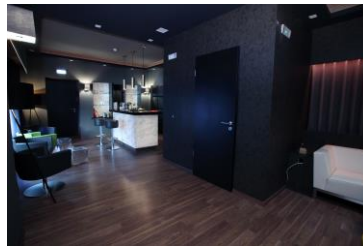

THE
SUITE

DIE LOCATION

- Events für bis zu 50 Personen
- Kinosaal mit modernster Technik
- Exklusiver, separater Loungebereich
- Meeting Equipment & Free WIFI

DAS KINO

- 40 m² Leinwand mit 4k-Projekstechnik
- Dolby Atmos Sound
- 28 bequeme Kinossessel
(davon 8 elektornisch verstellbare Premium-Seats)
- Rednerpult oder Podium flexibel & individuell realisierbar

DIE LOUNGE

- Exklusiver Loungebereich für bis zu 50 Personen
- Vollaustgestatte Bar mit Zapfanlage und Gastro-Kühlschränken
- Catering & Personal (nicht gebunden) auf Anfrage

NEXT GENERATION KINO & EXKLUSIVE EVENT LOCATION